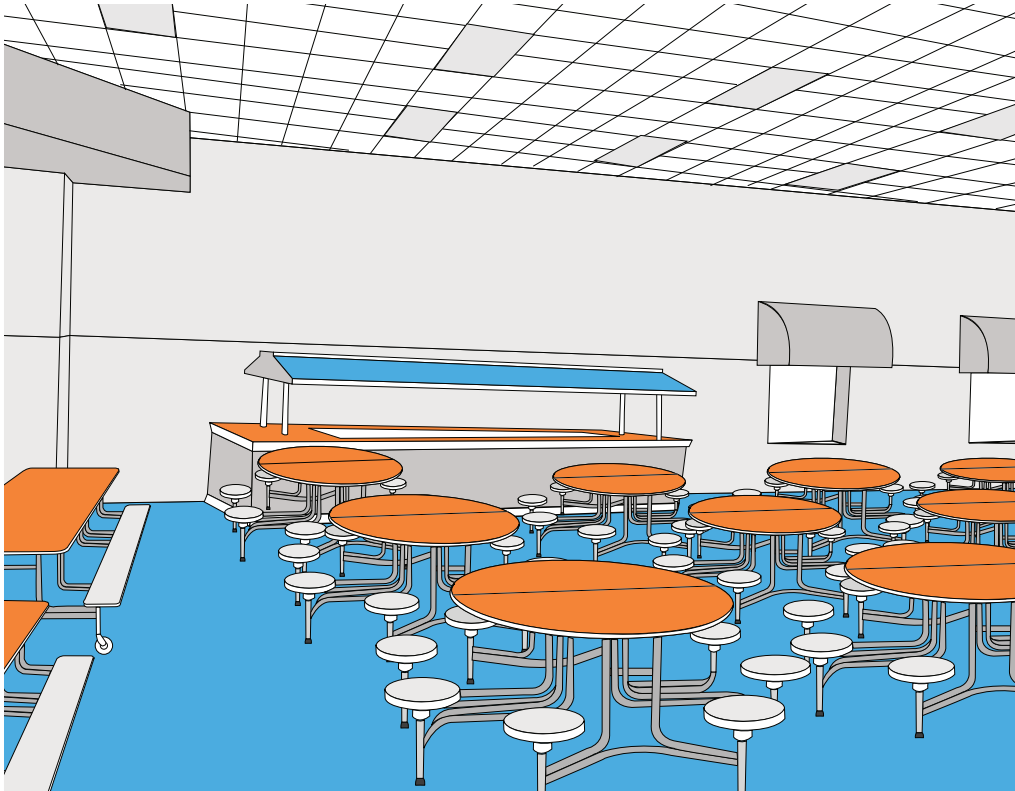

Cafeterias with EnvirOx Multi-Purpose Cleaner & Degreaser/ Cafeterías con EnvirOx Limpiador y Desengrasante de Múltiples Usos

Tables, Chairs, and Counters
Mesas, Sillas, y mostradores

Spray ORANGE areas with ORANGE solution, then scrub or wipe as required. No rinse is required.
Rocíe solución NARANJA, luego limpie o frote como requerido. No es necesario enjuagar.